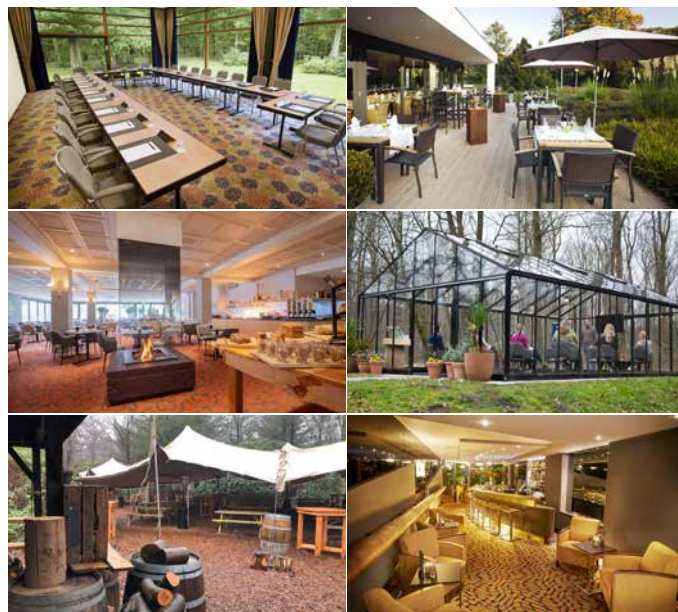

## MEETINGS & EVENTS

Fletcher Hotel-Restaurant De Buunderkamp is de perfecte meeting locatie voor allerlei zakelijke doeleinden. Hier vindt u ontelbaar veel zakelijke mogelijkheden! Dit komt niet alleen door het grote buitenterrein, maar ook door de bijzondere zalen zoals De Orangerie of De Glazen Kas. In totaal beschikt het hotel over 16 multifunctionele event- en vergaderzalen en een zakelijk inzetbaar buitenterrein met een capaciteit voor meer dan 500 personen. De zalen hebben grote raampartijen, waardoor u ook binnen een beetje van buiten kunt genieten!

## ZAALCAPACITEIT

	M2	Theater	Cabaret	Carré	School	U-vorm	Diner	Receptie
Berk	22	12	-	4	-	5	10	-
Prunus	43	40	24	20	16	12	15	-
Kastanje	43	40	24	20	16	12	15	-
Populier	32	20	12	12	10	8	10	-
Wilg	72	50	36	32	20	24	35	-
Lariks	72	50	36	32	20	24	35	-
Magnolia	72	50	36	32	20	24	35	-
Plataan	72	50	36	32	20	24	35	-
Hazelaar	45	40	24	20	16	12	15	-
Linde	40	40	24	20	16	12	15	-
Ceder	139	80	60	45	50	40	50	-
Orangerie zaal 1	77	60	40	28	30	24	50	-
Orangerie zaal 2	77	60	40	28	30	24	50	-
Orangerie zaal 3 (+verlenging)	77 (102)	60 (80)	40 (60)	28 (38)	30 (40)	24 (34)	50 (80)	-
Orangerie combinatie 2 zalen	154	130	75	44	50	40	100	120
Orangerie combinatie 3 zalen	231	200	120	-	80	40	150	250
Orangerie combinatie 3 zalen + foyer	357	350	-	-	-	-	200	450
Glazen kas	40	40	24	16	16	14	-	-
Robuste outdoor setting	350	-	250	-	-	-	-	500+