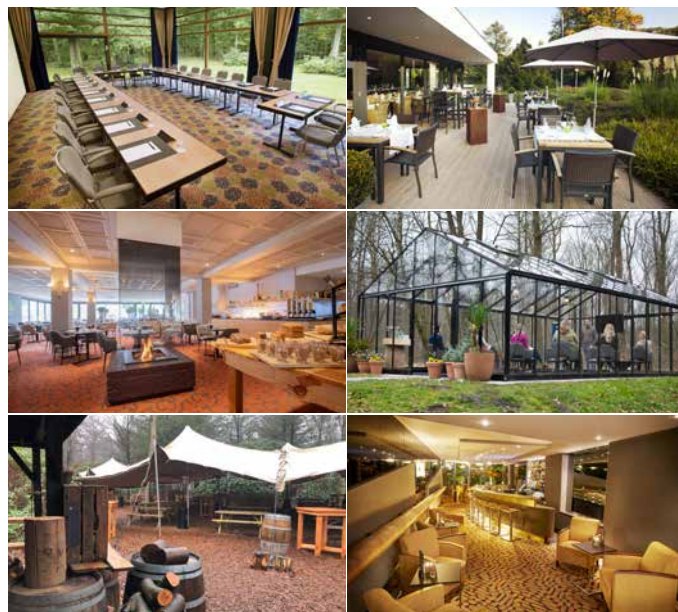

## MEETINGS & EVENTS

Fletcher Hotel-Restaurant De Buunderkamp is de perfecte meeting locatie voor allerlei zakelijke doeleinden. Hier vindt u ontelbaar veel zakelijke mogelijkheden! Dit komt niet alleen door het grote buitenterrein, maar ook door de bijzondere zalen zoals De Orangerie of De Glazen Kas. In totaal beschikt het hotel over 17 multifunctionele event- en vergaderzalen en een zakelijk inzetbaar buitenterrein met een capaciteit voor meer dan 500 personen. De zalen hebben grote raampartijen, waardoor u ook binnen een beetje van buiten kunt genieten!

## ZAALCAPACITEIT

	M2	Theater	Cabaret	Carré	School	U-vorm	Diner	Receptie
Berk	22	-	-	12	-	8	12	-
Prunus	43	32	28	20	16	16	24	30
Kastanje	43	32	28	20	16	16	24	30
Populier	32	20	-	16	12	12	16	20
Wilg	72	60	40	28	20	24	40	60
Lariks	72	60	40	28	20	24	40	60
Magnolia	72	60	40	28	20	24	40	60
Plataan	72	60	40	28	20	24	40	60
Hazelaar	40	32	28	20	16	16	24	30
Linde	45	32	28	20	16	16	24	30
Ceder	139	80	60	45	60	40	60	80
Orangerie zaal 1	77	75	50	24	30	20	60	80
Orangerie zaal 2	77	75	50	24	30	20	60	80
Orangerie zaal 3 (+verlenging)	77 (102)	75 (85)	50 (60)	24 (45)	30 (40)	30 (40)	60 (100)	80 (100)
Orangerie combinatie 2 zalen	154	150	90	40	60	35	120	120
Orangerie combinatie 3 zalen	231	250	150	75	100	60	200	300
Orangerie combinatie 3 zalen + foyer	357	350	-	-	140	80	300	450
Douglas	120	60	60	28	40	24	40	-
Glazen kas	40	32	28	20	20	16	24	50
Robuste outdoor setting	350	-	250	-	-	-	-	500+