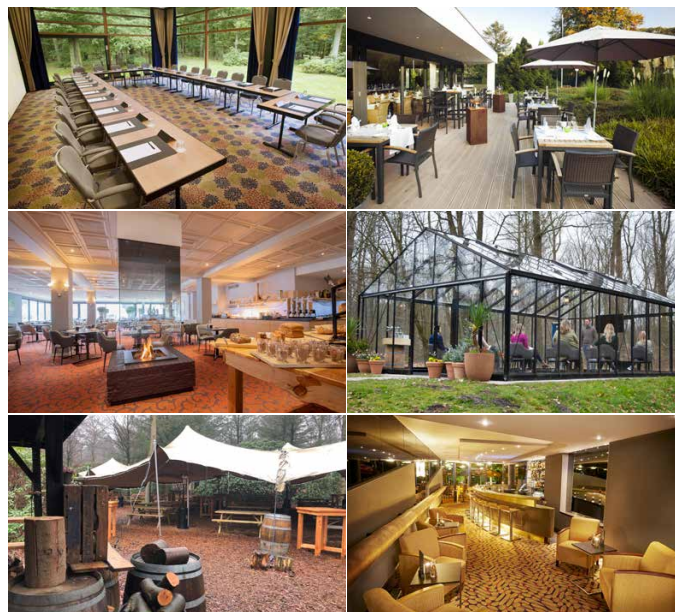

HOTELFACILITEITEN

Gratis WiFi

Lift

Gratis parkeren

Laadpalen elektrische auto

Culinair à la carte restaurant

E-bike en e-chopper verhuur

Terras